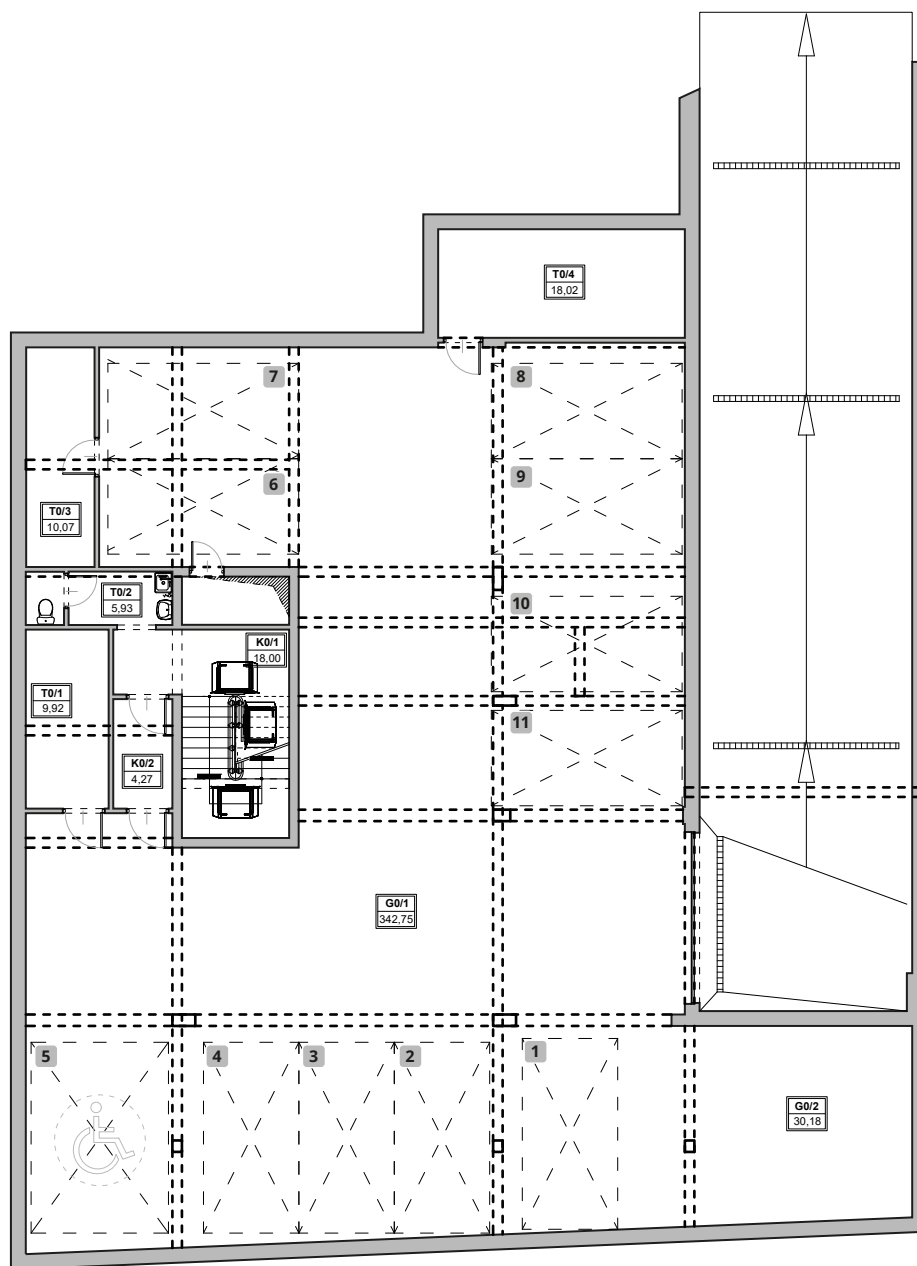

Żeromskiego 29

ul. Żeromskiego 29
33-100 Tarnów

0 1m 2m

Miejsca postojowe

Piętro:

-1