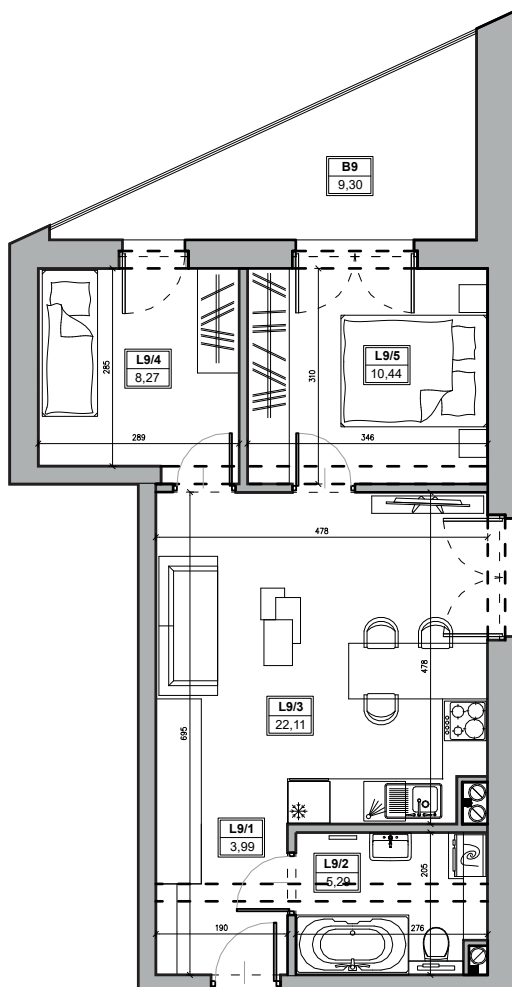

## Mieszkanie nr 9

Powierzchnia użytkowa:

**50,10 m<sup>2</sup>**

Dodatkowe informacje:

Korytarz (L9/1):	<b>3,99 m<sup>2</sup></b>
Łazienka (L9/2):	<b>5,29 m<sup>2</sup></b>
Pokój dzienny z aneksem kuchennym (L9/3):	<b>22,11 m<sup>2</sup></b>
Pokój (L9/4):	<b>8,27 m<sup>2</sup></b>
Sypialnia (L9/5):	<b>10,44 m<sup>2</sup></b>

Piętro:	<b>2</b>
Balkon (B9):	<b>9,30 m<sup>2</sup></b>