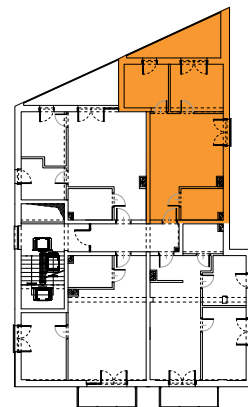

## Mieszkanie nr 9

Powierzchnia użytkowa:

**50,10 m<sup>2</sup>**

Dodatkowe informacje:

Korytarz (L9/1):	<b>3,99 m<sup>2</sup></b>
Łazienka (L9/2):	<b>5,29 m<sup>2</sup></b>
Pokój dzienny z aneksem kuchennym (L9/3):	<b>22,11 m<sup>2</sup></b>
Pokój (L9/4):	<b>8,27 m<sup>2</sup></b>
Sypialnia (L9/5):	<b>10,44 m<sup>2</sup></b>

Piętro:	<b>2</b>
Balkon (B9):	<b>9,30 m<sup>2</sup></b>