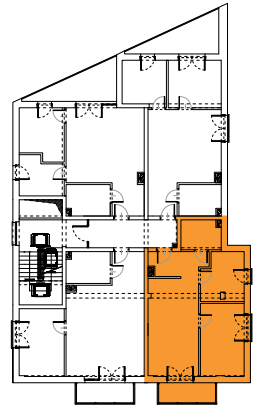

Żeromskiego 29

ul. Żeromskiego 29
33-100 Tarnów

0 1m 2m

Mieszkanie nr 6

Powierzchnia użytkowa:

52,59 m²

Dodatkowe informacje:

Korytarz (L6/1):	5,83 m ²
Łazienka (L6/2):	4,77 m ²
Pokój (L6/3):	8,10 m ²
Pokój dzienny z aneksem kuchennym (L6/4):	20,57 m ²
Sypialnia (L6/5):	13,32 m ²

Piętro:	1
Balkon (B6):	5,46 m ²