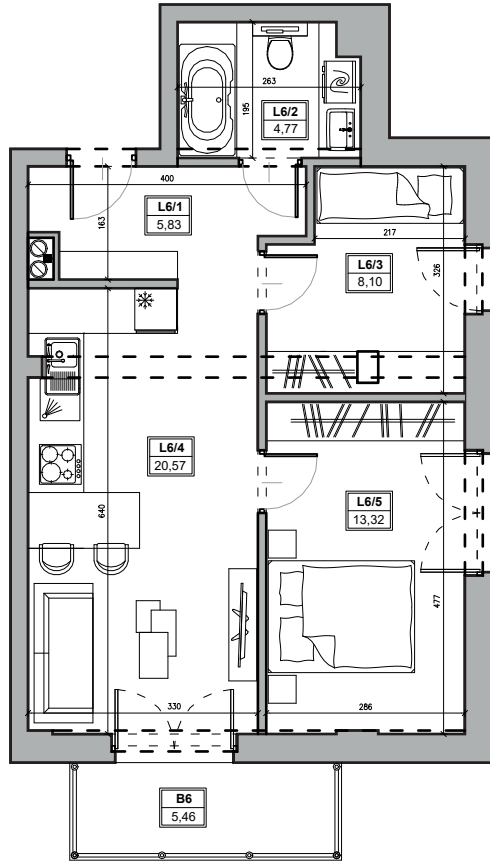

Żeromskiego 29

ul. Żeromskiego 29
33-100 Tarnów

0 1m 2m

Mieszkanie nr 6

Powierzchnia użytkowa:

52,59 m²

Dodatkowe informacje:

Korytarz (L6/1):	5,83 m ²
Łazienka (L6/2):	4,77 m ²
Pokój (L6/3):	8,10 m ²
Pokój dzienny z aneksem kuchennym (L6/4):	20,57 m ²
Sypialnia (L6/5):	13,32 m ²

Piętro:	1
Balkon (B6):	5,46 m ²